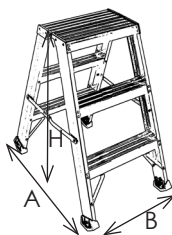

## ARBETSPALL STANDARD

- Robust arbetspall för de små ytorna.
- Hydraulnitad.
- Plattformsmått: 385X250 mm.
- Stegdjup 81 mm.

Art. n	Antal steg	A	B	H	H1	Vikt
5250-02	2	585 mm	440 mm	475 mm	535 mm	4 kg
5250-03	3	770 mm	465 mm	710 mm	785 mm	5,5 kg
5250-04	4	950 mm	485 mm	940 mm	1035 mm	7 kg