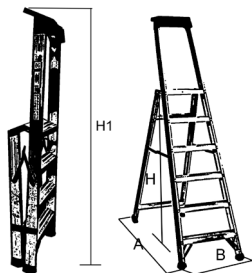

## TRAPPSTEGE PROFFS 3350

- En säker och robust trappstega lämplig för den tuffa arbetsmiljön.
- Hydraulnitade steg med djup 81 mm.
- Plattformsmått 375x250 mm.
- Monterad verktygshylla i plast.
- Stegbreddare och handledare finns som tillbehör.
- Monterade hjul på bakre benparet.

Art. nr	Antal steg	A	B	H	H1	Vikt
3350-03H	3	785 mm	460 mm	690 mm	1470 mm	6,5 kg
3350-04H	4	975 mm	490 mm	920 mm	1700 mm	7,5 kg
3350-05H	5	1150 mm	515 mm	1155 mm	1960 mm	9,5 kg
3350-06H	6	1325 mm	540 mm	1385 mm	2210 mm	10,5 kg
3350-07H	7	1525 mm	560 mm	1615 mm	2460 mm	12 kg
3350-08H	8	1705 mm	590 mm	1855 mm	2710 mm	13 kg
3350-10H	10	2060 mm	640 mm	2325 mm	3210 mm	15,5 kg
3350-12H	12	2450 mm	690 mm	2780 mm	3710 mm	19,5 kg