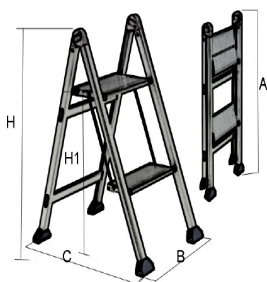

ABETSPALL SLIMSTEP

- Arbetspall Slimstep är tillverkad av anodiserad aluminium
- Stegdjup 175/115 mm
- Leder i aluminium
- Rekommenderas för inomhusbruk

Art. nr	Antal steg	A	B	C	H	H1	Vikt
810-02	2	800 mm	485 mm	560 mm	710 mm	520 mm	3,5 kg