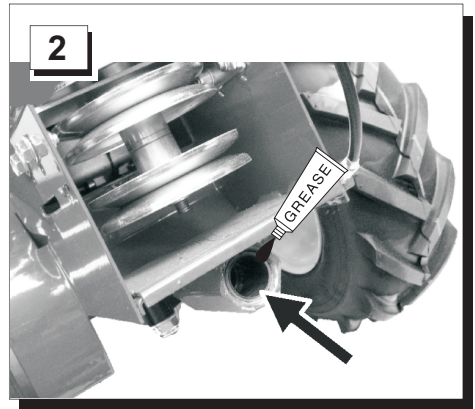

3 1x Ø12x24

4 2x Ø4