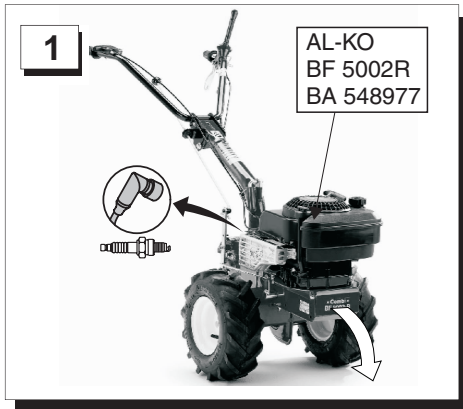

3 1x Ø12x24

4 2x Ø4