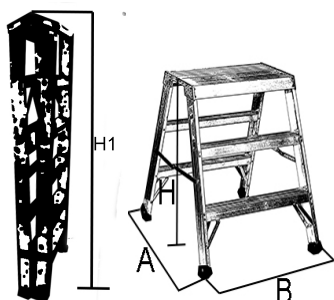

## ARBETSBOCK PROFFS 4750 JUMBO

- Robust arbetsbock för många ändamål med stor plattform.
- Arbetsbock Jumbo är försedd med förstärkningstag på samtliga ben.
- Hydraulnitad.
- Plattformsmått: 605x350 mm.
- Stegdjup 81mm

Art. nr	Antal steg	A	B	H	H1	Vikt
4750-02	2	670 mm	665 mm	480 mm	570 mm	6,5 kg
4750-03	3	850 mm	690 mm	710 mm	815 mm	8,5 kg
4750-04	4	1035 mm	710 mm	950 mm	1065 mm	10,5 kg
4750-05	5	1235 mm	740 mm	1175 mm	1310 mm	12,5 kg
4750-06	6	1410 mm	765 mm	1460 mm	1560 mm	14 kg