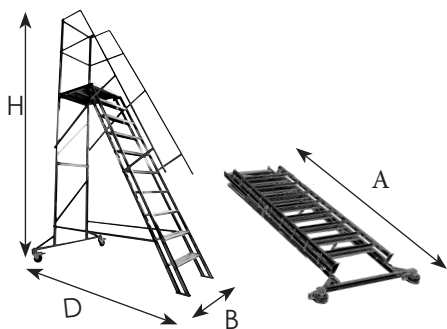

TRAPPA MED SKYDDSRÄCKE 240

- Trappa med stomme i förzinkat stål
- Steg med djupet 110 mm i räfflad aluminium
- Plattform med måttet 500x600 mm i räfflad aluminium
- Smidig montering med endast fyra bultar
- Två låsbara hjul
- Säkert räcke 1 meters höjd med förstärkningsstag
- Räcke på 240-300 är 70 cm

Art. nr	Antal steg	Höjd plattf.	H	D	B	A	Vikt
240-120-1	6	1200 mm	2245 mm	1170 mm	0,5/0,9 m	1950 mm	27 kg
240-160-1	8	1600 mm	2645 mm	1360 mm	0,5/0,9 m	2350 mm	32 kg
240-180-1	9	1800 mm	2845 mm	1440 mm	0,5/0,9 m	2550 mm	34 kg
240-200-1	10	2000 mm	3045 mm	1540 mm	0,5/1,1 m	2750 mm	35 kg
240-240-1	12	2400 mm	3445 mm	1720 mm	0,5/1,1 m	3150 mm	42 kg
240-280-1	14	2800 mm	3850 mm	2200 mm	0,5/1,2 m	3850 mm	43 kg
240-300	15	3000 mm	3700 mm	2290 mm	0,5/1,2 m	3750 mm	46 kg