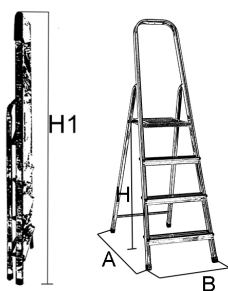

## TRAPPSTEGE STANDARD 320

- Praktisk trappstege för allehanda användning.
- Plattform i galvad plåt.
- Stegdjup 81 mm.
- 600 mm hög båge.
- Rekommenderad för inomhusbruk.

Art. nr	Antal steg	Höjd plattf.H	B	A	H1	Vikt
320-03	3	600 mm	410 mm	650 mm	1285 mm	3,5 kg
320-04	4	815 mm	435 mm	795 mm	1510 mm	4 kg
320-05	5	1020 mm	460 mm	930 mm	1745 mm	4,5 kg
320-06	6	1240 mm	485 mm	1080 mm	1975 mm	5,5 kg
320-07	7	1450 mm	550 mm	1230 mm	2210 mm	6,5 kg