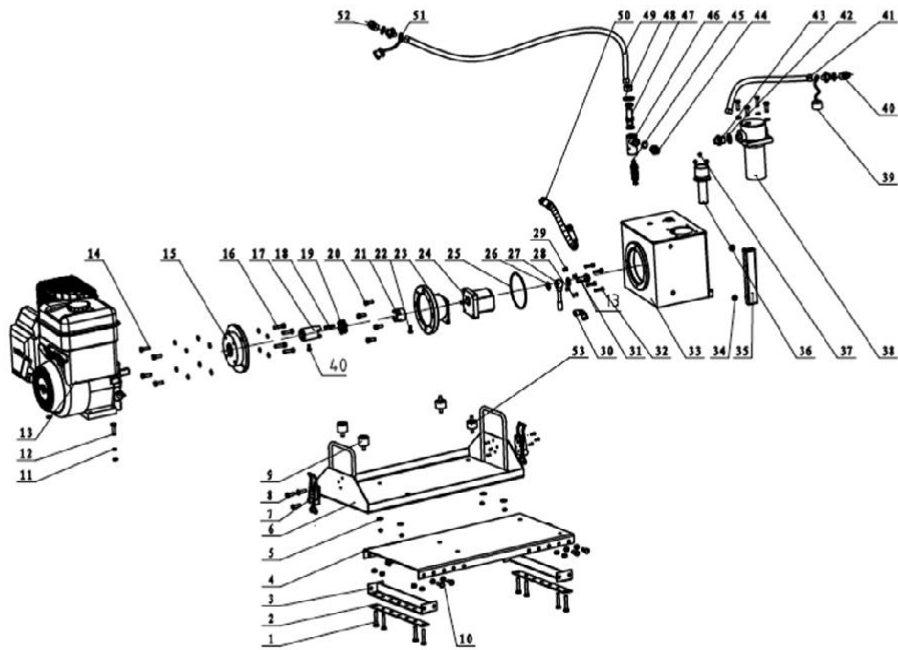

7	111-0301-7		Hjul	4		
8	111-0301-8		Hjulmutter	8		
9	111-0301-9		Lager	4		
10	111-0301-10		Bult M8x20	10		
11	111-0301-11		Bricka M8	12		

sonnet.se

HYDRALISK SKOGSVAGN
4av4

1	111-0304-1		Motor Komplet	1