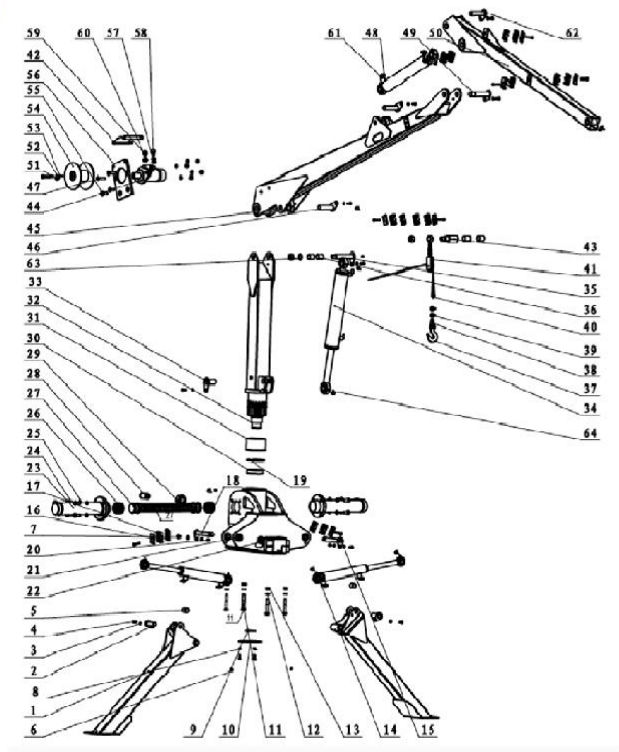

7	111-0301-7		Hjul	4			
8	111-0301-8		Hjulmutter	8			
9	111-0301-9		Lager	4			
10	111-0301-10		Bult M8x20	10			
11	111-0301-11		Bricka M8	12			
32	111-0301-32		Dragkulefäste	1			
33	111-0301-33		Låsmutter M10	8			

bonnet.se

HYDRALISK SKOGSVAGN

2av4

1	111-0302-1		Stödben Hydraliskt	2			
2	111-0302-2		Axelsprint 20x65	2			
3	111-0302-3		Bricka M8	22			
4	111-0302-4		Bult M8x16	10			
5	111-0302-5		Bustning	2			
6	111-0302-6		Fettnippel	13			
7	111-0302-7		Bult M8x20	1			
8	111-0302-8		Bricka M8	3			
9	111-0302-9		Låsring 150	1			
10	111-0302-10		Lock	1			
11	111-0302-11		Bult M12x80	4			
12	111-0302-12		Bricka M12	8			
13	111-0302-13		Låsmutter M12	4			
14	111-0302-14		Hydralkolv till stödben	2			
15	111-0302-15		Bult M8x35	8			
16	111-0302-16		Stödplåt hydraulik ben	8			
17	111-0302-17		Montageplåt hydraulik b	16			
18	111-0302-18		Axel sprint 20x152	2			
19	111-0302-19		Låsring	1			
20	111-0302-20		Låsmutter m8	2			
21	111-0302-21		Kranfäste	1			
22	111-0302-22		Låsmutter M20	4			
23	111-0302-23		Cylinderskydd	2			
24	111-0302-24		Bult M12x30	8			
25	111-0302-25		Bricka M12	8