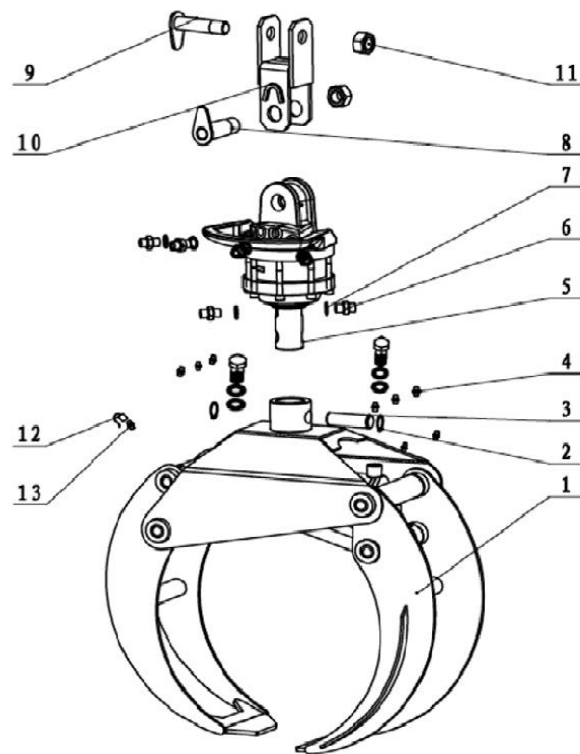

7	111-0301-7		Hjul	4			
8	111-0301-8		Hjulmutter	8			
9	111-0301-9		Lager	4			
10	111-0301-10		Bult M8x20	10			
11	111-0301-11		Bricka M8	12			

sonnet.se

HYDRALISK SKOGSVAGN
3av4

1	111-0303-1		Gripklo	1			
2	111-0303-2		Låsring	1			
3	111-0303-3		Axel sprint	2			
4	111-0303-4		Smörjnippel	10			
5	111-0303-5		Motor rotortilt	1			
6	111-0303-6		Nippel	6			
7	111-0303-7		Bricka	1			
8	111-0303-8		Axel sprint 20x94	1			
9	111-0303-9		Axel sprint 20x89	1			
10	111-0303-10		Fäste Rotortilt	1			
11	111-0303-11		Låsmutter M20	2			
12	111-0303-12		Skyddshatt	10			
13	111-0303-13		Smörjnippel	2