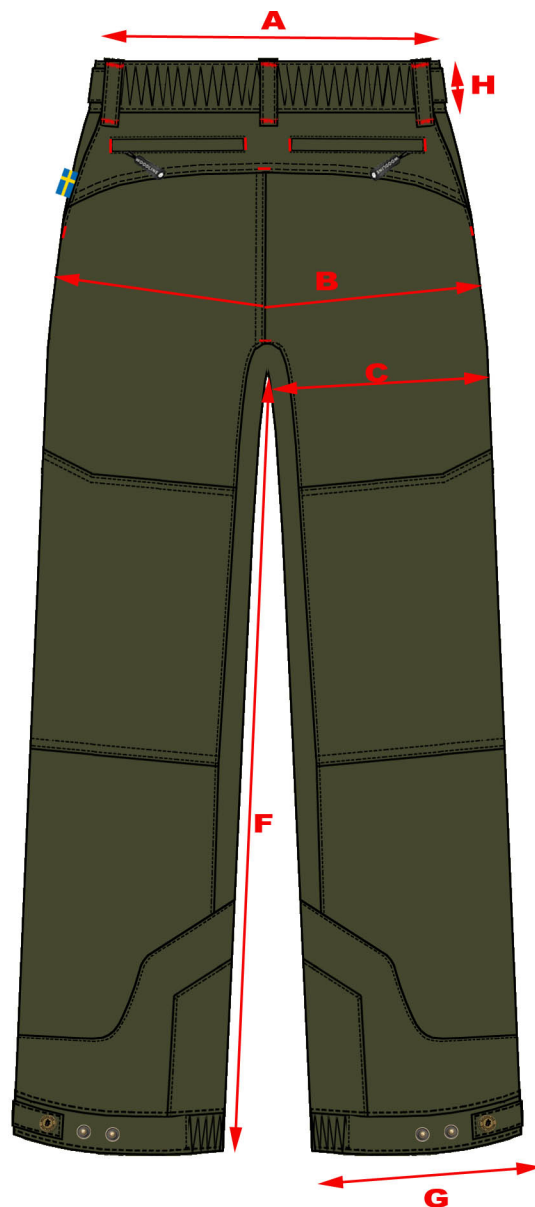

# Byxor Granvik dam

Mått på byxorna (cm)	34	36	38	40	42	44
A ½ Midjevidd	38	40	42	44	46	48
B ½ Höftvidd	44.5	47	49.5	52	54.5	57
C ½ Lårvidd	27	28.5	30	31.5	33	34.5
D Grenhöjd fram exkl. linning	18.5	19	19.5	20	20.5	21
E Grenhöjd bak exkl. linning	29.5	30.5	31.5	32.5	33.5	34.5
F Innerbenlängd	77	78	79	80	81	82
G ½ Vid ben längst ner	19.5/21	19.5/21	19.5/21	20.5/22	20.5/22	20.5/22
H Höjd linning	5	5	5	5	5	5
I Längd dragkedja	12.5	12.5	13.5	13.5	14.5	14.5
J Höjd knäförstärkning	18	18	19	19	20	20