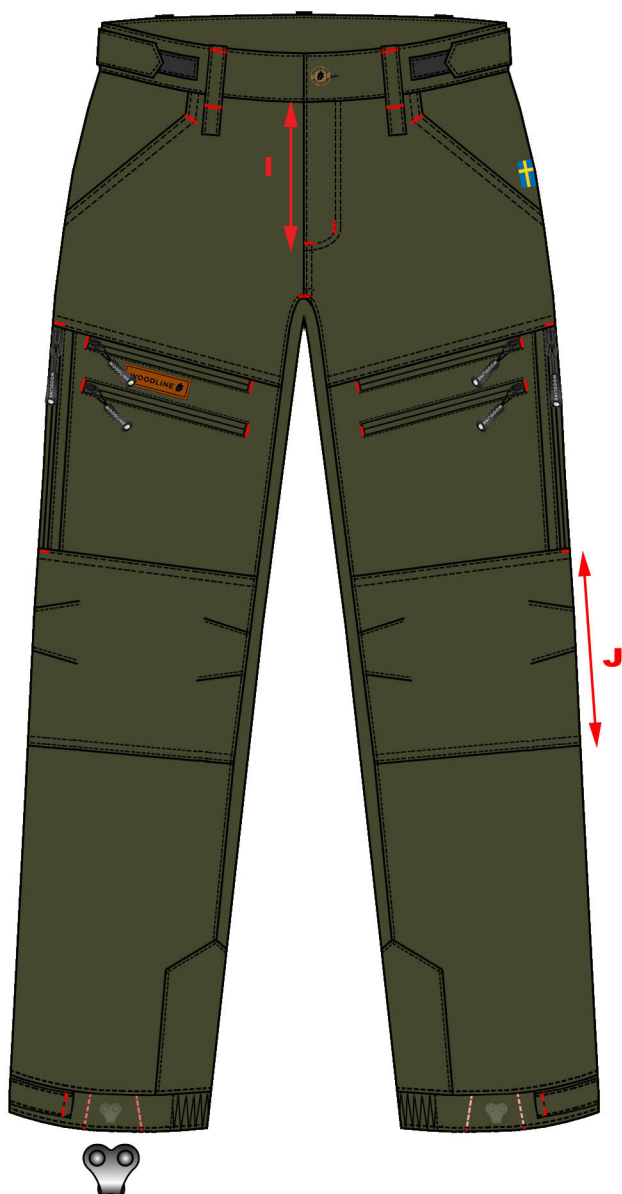

# Byxor Granvik dam

Mått på byxorna (cm)	34	36	38	40	42	44
A ½ Midjevidd	38	40	42	44	46	48
B ½ Höftvidd	44.5	47	49.5	52	54.5	57
C ½ Lårvidd	27	28.5	30	31.5	33	34.5
D Grenhöjd fram exkl. linning	18.5	19	19.5	20	20.5	21
E Grenhöjd bak exkl. linning	29.5	30.5	31.5	32.5	33.5	34.5
F Innerbenlängd	77	78	79	80	81	82
G ½ Vid ben längst ner	19.5/21	19.5/21	19.5/21	20.5/22	20.5/22	20.5/22
H Höjd linning	5	5	5	5	5	5
I Längd dragkedja	12.5	12.5	13.5	13.5	14.5	14.5
J Höjd knäförstärkning	18	18	19	19	20	20