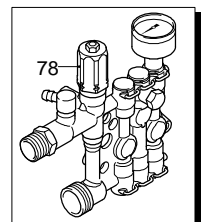

# Model 614 K

Version:

Serial number:

Code: **13978**

22/12/2015

Validity	Pos.	Code	Description	Q
	1	2900120	Fitting	1
	2	740290	O-ring	1
	3	2901110	Injector	1
	4	800560	O-ring	2
	5	3780450	Spring	1
	6	2901070	Shutter	1
	7	1460430	O-ring	1
	8	1345160	Head	1
	9	1349058	Valve	6
	10	480560	O-ring	1
	11	1465720	O-ring	6
	12	1344800	Plug	2
	13	1344790	Fork	6
	14	850850	Screw	4
	15	620301	Plug	1
	16	2320180	Hose tail	1
	17	1342701	Seat	1
	18	600180	O-ring	1
	19	1460151	Piston	1
	20	2021900	Piston	1
	21	1080190	O-ring	1
	22	600180	O-ring	1
	23	1080401	Ring	1
	24	820510	O-ring	1
	25	740290	O-ring	1
	26	1344870	Piston guide	1
	27	1343450	Wobble plate	1
	28	1460190	Spring	1
	29	1980220	Wobble plate	1
	30	1080070	Pin	1
	31	1344881	Insert	1
	32	1980470	Screw	1
	33	1060120	Nut	1
	34	1345020	Plug	1
	35	41851	Pressure gauge	1
	36	1344890	Plug	1
	37	2560870	O-ring	1
	38	3200690	Gasket	3
	39	770260	O-ring	3
	40	1345190	Piston guide	3
	41	1260440	Water seal	3
	42	1344760	Ring	3
	43	1344050	Pump body	1
	44	1345210	Bushing	1
	45	1040710	O-ring	1
	46	1344060	Cover	1
	47	1260780	Screw	8
	48	1981770	Plug	1
	49	1349000	Plug	1
	50	880111	Key	1
	51	1341070	Bearing	1
	52	480890	Ring	1
	53	111120	Ring	1
	54	1341080	Ring	1
	55	1340060	Connecting-rod	3
	56	1340080	Pin	3
	57	1340070	Piston	3
	58	1260460	Oil seal	3
	59	600180	O-ring	3
	60	1341010	Plate	3
	61	1342740	Piston	3
	62	1341020	Washer	3