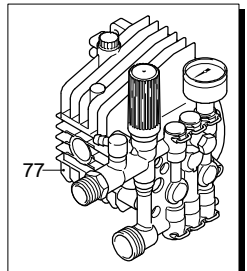

Model 614 K

Version:

Serial number:

Code: **13978**

22/12/2015

Validity	Pos.	Code	Description	Q
	1	2900120	Fitting	1
	2	740290	O-ring	1
	3	2901110	Injector	1
	4	800560	O-ring	2
	5	3780450	Spring	1
	6	2901070	Shutter	1
	7	1460430	O-ring	1
	8	1345160	Head	1
	9	1349058	Valve	6
	10	480560	O-ring	1
	11	1465720	O-ring	6
	12	1344800	Plug	2
	13	1344790	Fork	6
	14	850850	Screw	4
	15	620301	Plug	1
	16	2320180	Hose tail	1
	17	1342701	Seat	1
	18	600180	O-ring	1
	19	1460151	Piston	1
	20	2021900	Piston	1
	21	1080190	O-ring	1
	22	600180	O-ring	1
	23	1080401	Ring	1
	24	820510	O-ring	1
	25	740290	O-ring	1
	26	1344870	Piston guide	1
	27	1343450	Wobble plate	1
	28	1460190	Spring	1
	29	1980220	Wobble plate	1
	30	1080070	Pin	1
	31	1344881	Insert	1
	32	1980470	Screw	1
	33	1060120	Nut	1
	34	1345020	Plug	1
	35	41851	Pressure gauge	1
	36	1344890	Plug	1
	37	2560870	O-ring	1
	38	3200690	Gasket	3
	39	770260	O-ring	3
	40	1345190	Piston guide	3
	41	1260440	Water seal	3
	42	1344760	Ring	3
	43	1344050	Pump body	1
	44	1345210	Bushing	1
	45	1040710	O-ring	1
	46	1344060	Cover	1
	47	1260780	Screw	8
	48	1981770	Plug	1
	49	1349000	Plug	1
	50	880111	Key	1
	51	1341070	Bearing	1
	52	480890	Ring	1
	53	111120	Ring	1
	54	1341080	Ring	1
	55	1340060	Connecting-rod	3
	56	1340080	Pin	3
	57	1340070	Piston	3
	58	1260460	Oil seal	3
	59	600180	O-ring	3
	60	1341010	Plate	3
	61	1342740	Piston	3
	62	1341020	Washer	3

UN_CE_1792-LQ