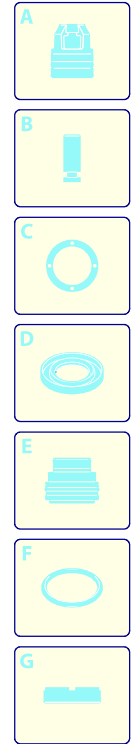

Model 614 K

Version:

Serial number:

Code: **13978**

22/12/2015

Validity	Pos.	Code	Description	Q
	1	1260300	Fan	1
	2	1340350	Seal	1
	3	1345180	Screw	4
	4	1345140	Shield	1
	5	1340340	Bearing	1
	6	1269100	Clamp	1
	7	1340780	Gasket	1
	8	2000210	Screw	2
	9	2900420	Switch	1
	10	3780170	Box	1
	11	1261560	Screw	4
	12	1982190	Capacitor	1
	13	1982550	Clamp	1
	14	2021480	Gland	2
	15	2029752	TSS box assembly	1
	16	2022201	Fork	1
	17	4240690	Cable	1
	18	44722	Motor	1
	19	1462900	Gland	1