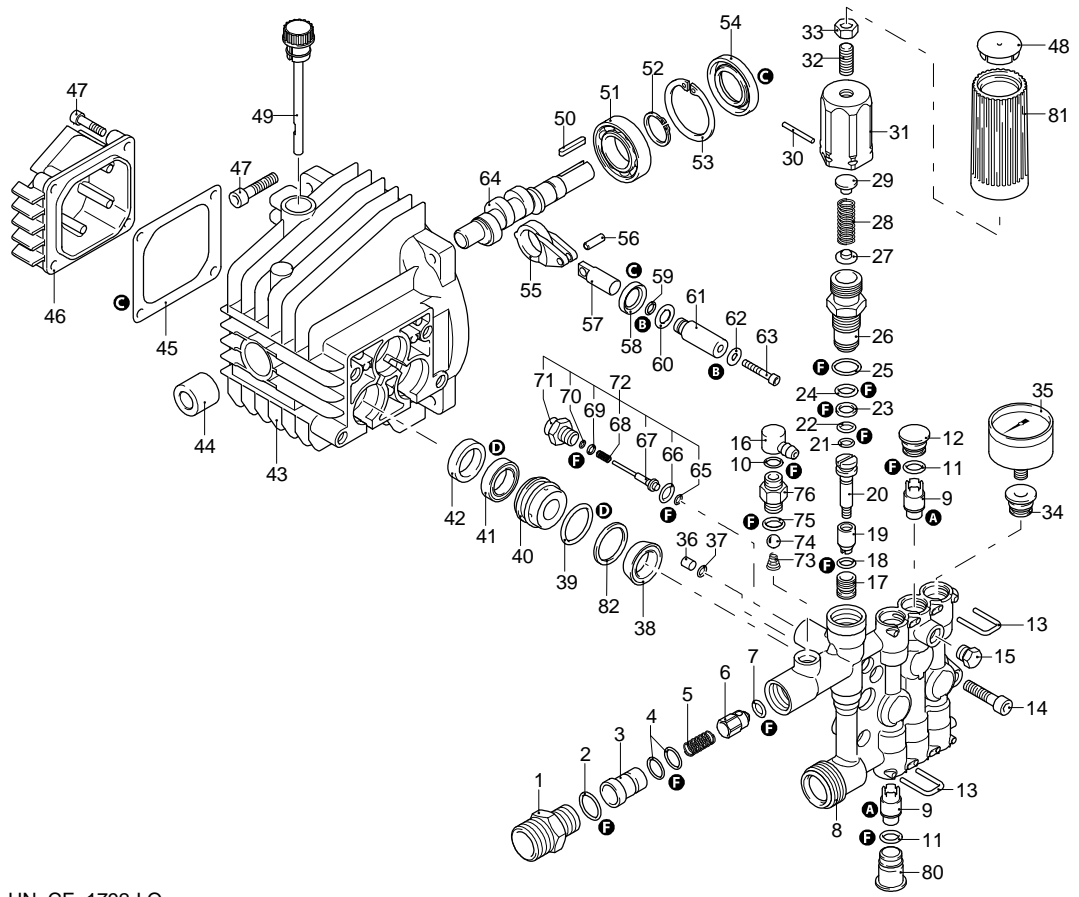

# Model 614 K

Version:

Serial number:

Code: **13978**

22/12/2015

Validity	Pos.	Code	Description	Q
	1	2900120	Fitting	1
	2	740290	O-ring	1
	3	2901110	Injector	1
	4	800560	O-ring	2
	5	3780450	Spring	1
	6	2901070	Shutter	1
	7	1460430	O-ring	1
	8	1345160	Head	1
	9	1349058	Valve	6
	10	480560	O-ring	1
	11	1465720	O-ring	6
	12	1344800	Plug	2
	13	1344790	Fork	6
	14	850850	Screw	4
	15	620301	Plug	1
	16	2320180	Hose tail	1
	17	1342701	Seat	1
	18	600180	O-ring	1
	19	1460151	Piston	1
	20	2021900	Piston	1
	21	1080190	O-ring	1
	22	600180	O-ring	1
	23	1080401	Ring	1
	24	820510	O-ring	1
	25	740290	O-ring	1
	26	1344870	Piston guide	1
	27	1343450	Wobble plate	1
	28	1460190	Spring	1
	29	1980220	Wobble plate	1
	30	1080070	Pin	1
	31	1344881	Insert	1
	32	1980470	Screw	1
	33	1060120	Nut	1
	34	1345020	Plug	1
	35	41851	Pressure gauge	1
	36	1344890	Plug	1
	37	2560870	O-ring	1
	38	3200690	Gasket	3
	39	770260	O-ring	3
	40	1345190	Piston guide	3
	41	1260440	Water seal	3
	42	1344760	Ring	3
	43	1344050	Pump body	1
	44	1345210	Bushing	1
	45	1040710	O-ring	1
	46	1344060	Cover	1
	47	1260780	Screw	8
	48	1981770	Plug	1
	49	1349000	Plug	1
	50	880111	Key	1
	51	1341070	Bearing	1
	52	480890	Ring	1
	53	111120	Ring	1
	54	1341080	Ring	1
	55	1340060	Connecting-rod	3
	56	1340080	Pin	3
	57	1340070	Piston	3
	58	1260460	Oil seal	3
	59	600180	O-ring	3
	60	1341010	Plate	3
	61	1342740	Piston	3
	62	1341020	Washer	3