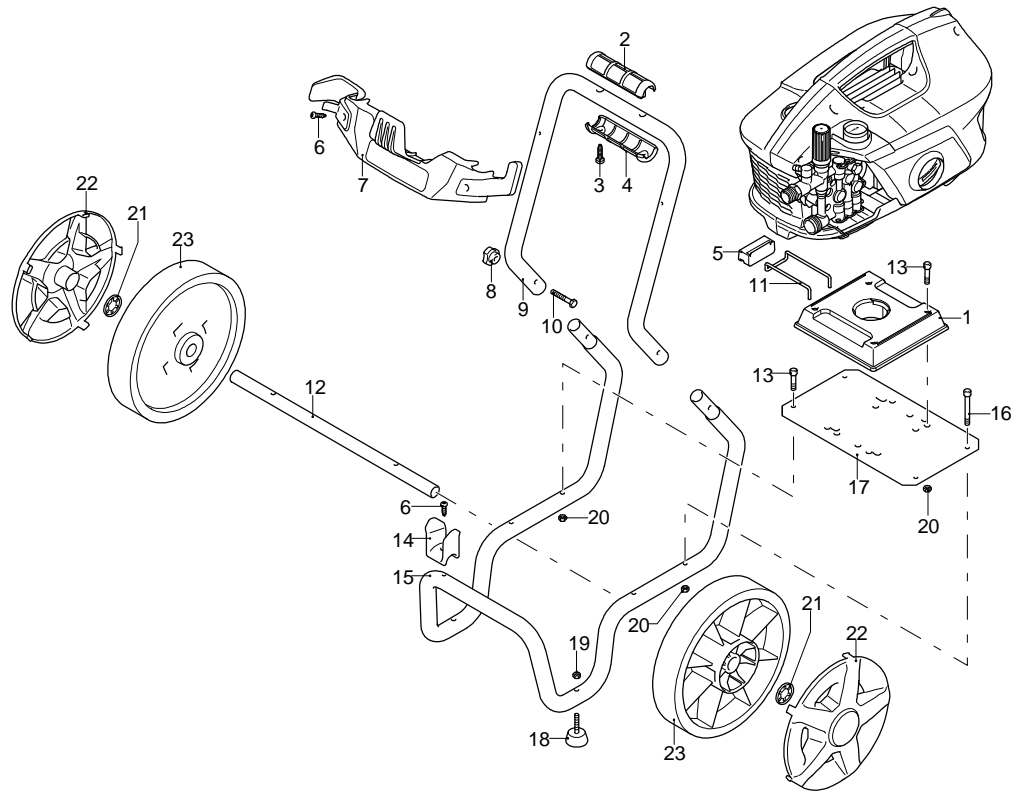

Model 614 K

Version:

Serial number:

Code: **13978**

22/12/2015

230 V - 50 Hz **schuko**

Validity	Pos.	Code	Description	Q
	1	1345370	Bracket	1
	2	3580180	Knob	1
	3	2100300	Screw	2
	4	3580090	Knob	1
	5	1345360	Push-button	1
	6	2060200	Screw	3
	7	4320050	Accessories carrier	1
	8	50019	Knob	2
	9	4320020	Frame	1
	10	50037	Screw	1
	11	1345470	Spring	1
	12	4320040	Pipe	1
	13	1345180	Screw	6
	14	3600070	Accessories carrier	1
	15	4320010	Frame	1
	16	2480310	Screw	2
	17	4320030	Plate	1
	18	4320220	Vibration damper	2
	19	3000170	Nut	2
	20	2480320	Nut	8
	21	380620	Washer	2
	22	4320270	Guard	2
	23	4320280	Wheel	2