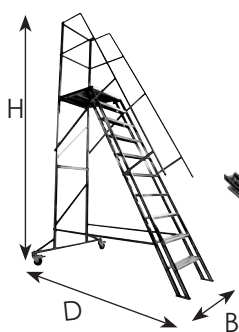

TRAPPA MED SKYDDSRÄCKE 240

- Trappa med stomme i förzinkat stål
- Steg med djupet 110 mm i räfflad aluminium
- Plattform med måttet 500x600 mm i räfflad aluminium
- Smidig montering med endast fyra bultar
- Två låsbara hjul
- Säkert räcke 1 meters höjd med förstärkningsstag
- Räcke på 240-300 är 70 cm

| Art. nr | Antal steg | Höjd plattf. | H | D | B | A | Vikt |
|-----------|------------|--------------|---------|---------|-----------|---------|-------|
| 240-120-1 | 6 | 1200 mm | 2245 mm | 1170 mm | 0,5/0,9 m | 1950 mm | 27 kg |
| 240-160-1 | 8 | 1600 mm | 2645 mm | 1360 mm | 0,5/0,9 m | 2350 mm | 32 kg |
| 240-180-1 | 9 | 1800 mm | 2845 mm | 1440 mm | 0,5/0,9 m | 2550 mm | 34 kg |
| 240-200-1 | 10 | 2000 mm | 3045 mm | 1540 mm | 0,5/1,1 m | 2750 mm | 35 kg |
| 240-240-1 | 12 | 2400 mm | 3445 mm | 1720 mm | 0,5/1,1 m | 3150 mm | 42 kg |
| 240-280-1 | 14 | 2800 mm | 3850 mm | 2200 mm | 0,5/1,2 m | 3850 mm | 43 kg |
| 240-300 | 15 | 3000 mm | 3700 mm | 2290 mm | 0,5/1,2 m | 3750 mm | 46 kg |