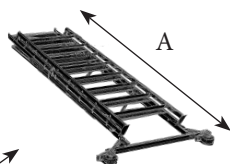

TRAPPA MED SKYDDSRÄCKE 240

- Trappa med stomme i förzinkat stål
- Steg med djupet 110 mm i räfflad aluminium
- Plattform med måttet 500x600 mm i räfflad aluminium
- Smidig montering med endast fyra bultar
- Två låsbara hjul
- Säkert räcke 1 meters höjd med förstärkningsstag
- Räcke på 240-300 är 70 cm

| Art. nr | Antal steg | Höjd plattf. | H | D | B | A | Vikt |
|-----------|------------|--------------|---------|---------|-----------|---------|-------|
| 240-120-1 | 6 | 1200 mm | 2245 mm | 1170 mm | 0,5/0,9 m | 1950 mm | 27 kg |
| 240-160-1 | 8 | 1600 mm | 2645 mm | 1360 mm | 0,5/0,9 m | 2350 mm | 32 kg |
| 240-180-1 | 9 | 1800 mm | 2845 mm | 1440 mm | 0,5/0,9 m | 2550 mm | 34 kg |
| 240-200-1 | 10 | 2000 mm | 3045 mm | 1540 mm | 0,5/1,1 m | 2750 mm | 35 kg |
| 240-240-1 | 12 | 2400 mm | 3445 mm | 1720 mm | 0,5/1,1 m | 3150 mm | 42 kg |
| 240-280-1 | 14 | 2800 mm | 3850 mm | 2200 mm | 0,5/1,2 m | 3850 mm | 43 kg |
| 240-300 | 15 | 3000 mm | 3700 mm | 2290 mm | 0,5/1,2 m | 3750 mm | 46 kg |