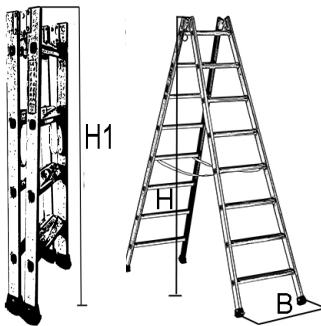

TRAPPSTEGE DUBBEL PROFFS GLASFIBER

- Stegens vagnstycken är tillverkade i glasfiber, stegpinnar i aluminium.
- Utrustad med räfflade stegfötter som gör att stegen inte glider.
- Leder ej elektricitet och är behaglig att använda i kraftig kyla/värme.
- Testad till 30 000 volt.

Art. nr	Antal steg	Frist.Höjd H	H1	B	Vikt
309-4	4	1002 mm	1100 mm	453 mm	8 kg
309-6	6	1480 mm	1600 mm	500 mm	12 kg
309-8	8	1940 mm	2100 mm	550 mm	16 kg
309-10	10	2400 mm	2600 mm	600 mm	20 kg
309-12	12	2900 mm	3100 mm	650 mm	24 kg
309-14	14	3300 mm	3600 mm	730 mm	28 kg