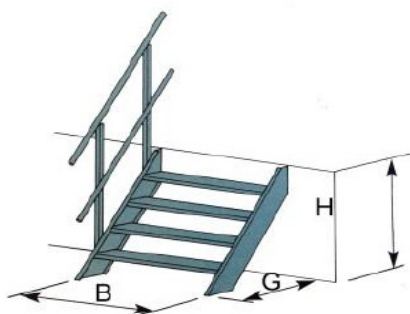

## ALUMINIUMTRAPPA 900

- Aluminiumtrappa är tillverkad i aluminium.
- Trappans steg är hålmönstrade för genomsläpp av smuts och snö.
- Stegdjup 185 mm.
- Enkel montering med fästvinklar för golv och vägg.
- Räcke i anodiserat aluminium finns som tillbehör.
- Trappans lutning är 45°.

Art. nr	Benämning	Höjd (H)	Bredd (B)	Golvyta (G)	Vikt
277-12	Alu-trappa 900 standard	2600 mm	900 mm	2600 mm	51 kg
278-12	Alu-räcke 900 standard	-	-	-	11 kg
277-05	Alu-trappa 900 5-steg	1200 mm	900 mm	1200 mm	23 kg
278-05	Alu-räcke 900 5-steg	-	-	-	5 kg
277-01	Förlängningsdel 1-steg	+200			
277-03	Förlängningsdel 3-steg	+600			