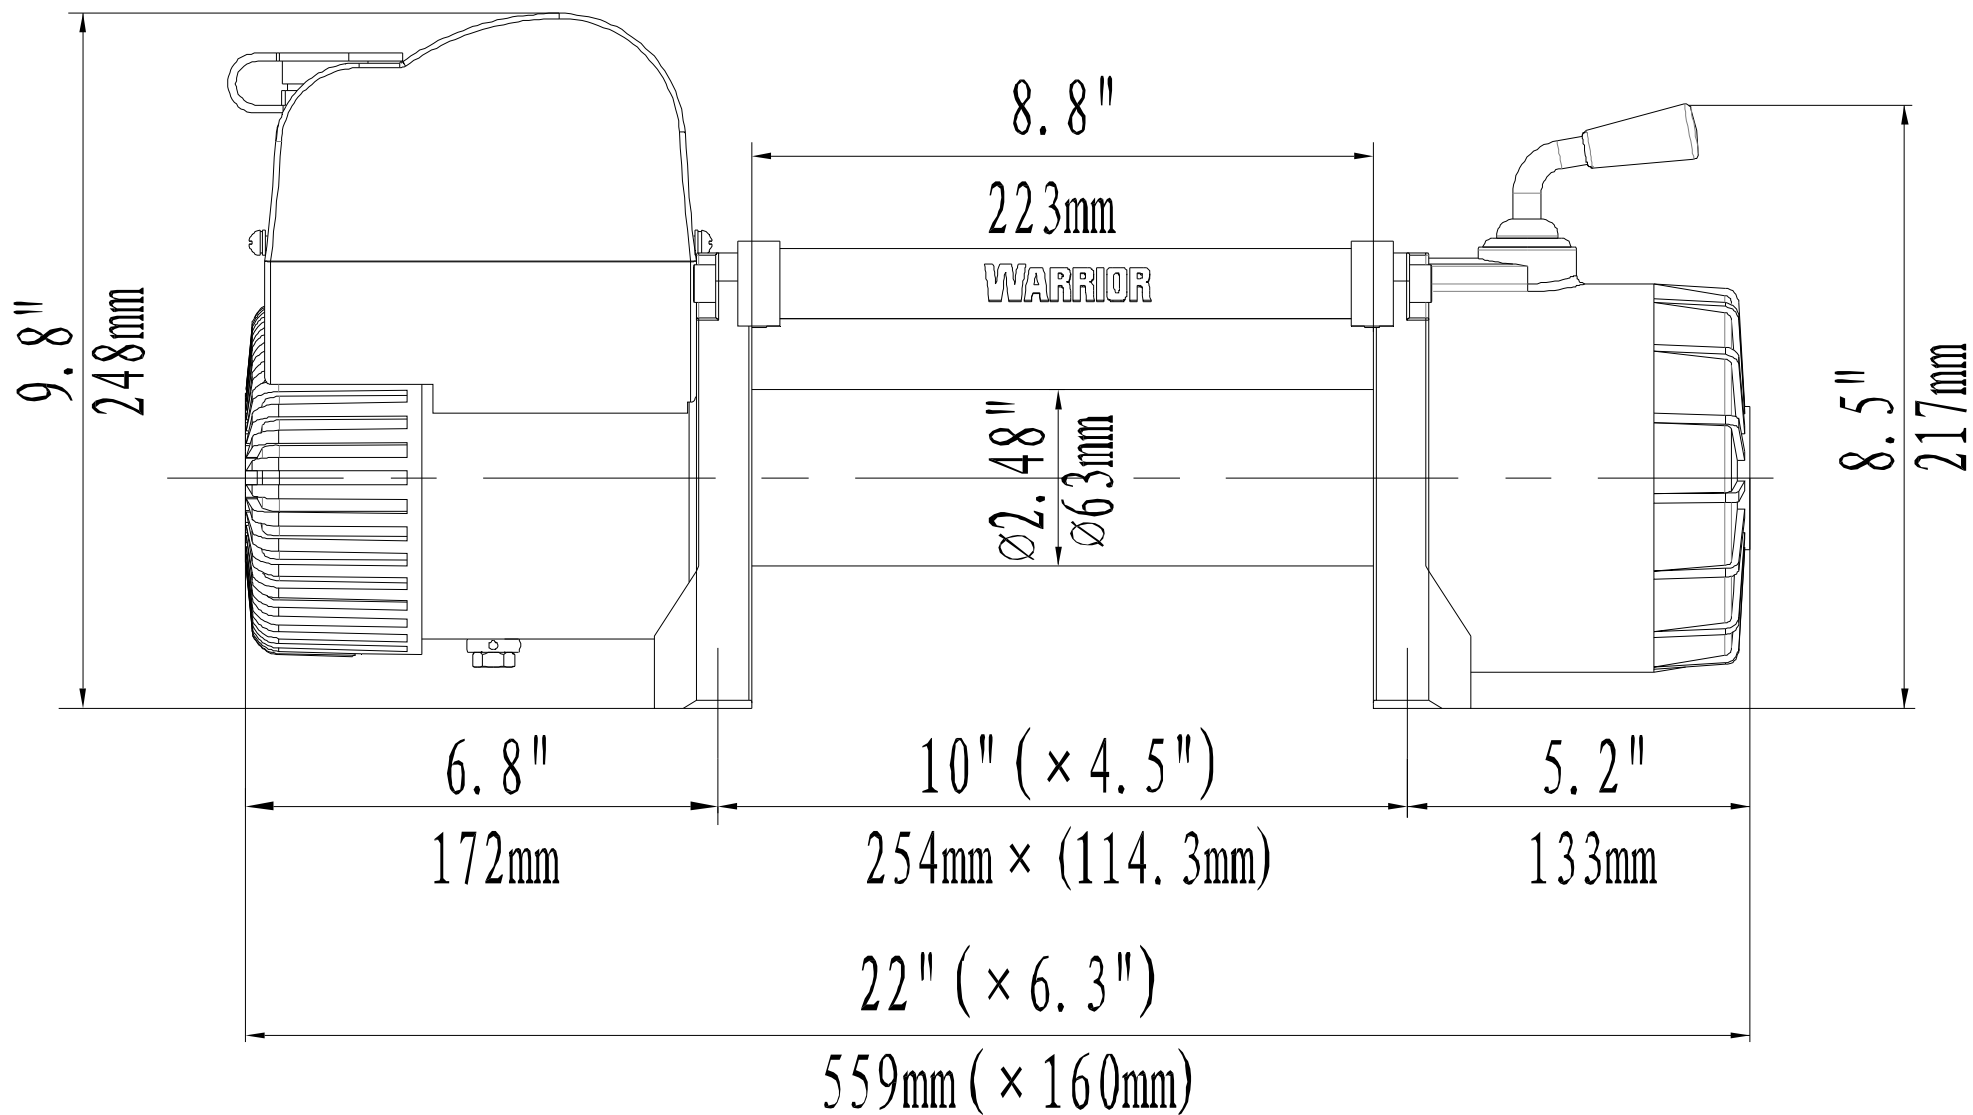

8000 SAMURAI V2

VALUE WITHOUT COMPROMISE